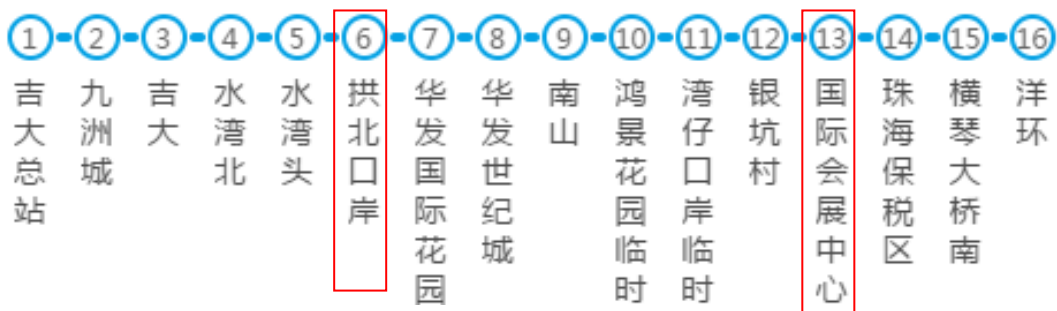

交通資訊:

- 華發中演大劇院座落於「珠海國際會展中心」內，有「劇院廳」及「音樂廳」
- 到達「珠海國際會展中心」的公共巴士有: 14, 61, 62, 86, 130, K10, K11, 長

隆-翠微夜間專線 (查詢路線網站: <http://www.8684.cn/>)

1. 由「珠海拱北口岸」→「珠海國際會展中心」

駕車: 昌盛路→南灣大道→珠海國際會展中心 (約 8 公里/10 分鐘)

巴士 (公交車): K10 (吉大總站 至 長隆 方向)

K10路公交车线路(吉大总站—长隆)

2. 由「珠海橫琴口岸」→「珠海國際會展中心」

駕車: 環島路→橫琴大橋→南灣大道→珠海國際會展中心 (約 7 公里/10 分鐘)

巴士 (公交車): 14 (長隆 至 鳳凰北 方向)

14路公交车线路(长隆—凤凰北)